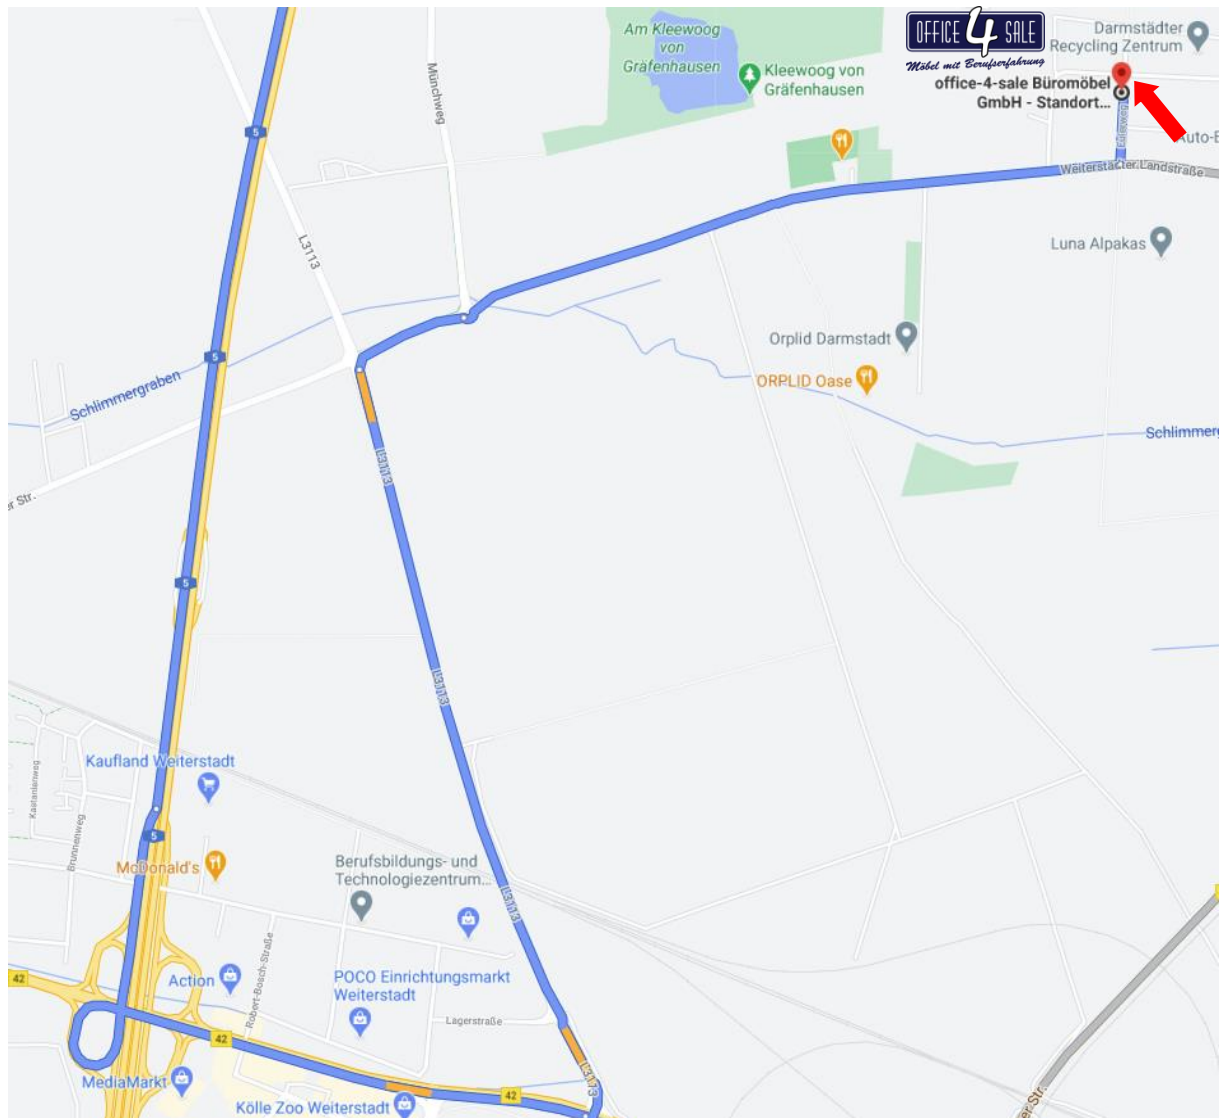

office-4-sale Standort Rhein-Main

Telefon: 06151 - 62 91 680

Eulerweg 10

64291 Darmstadt-Arheilgen

Öffnungszeiten: Mo - Do von 08:00 - 17:00 Uhr / Fr von 08:00 - 14:00 Uhr

### Anfahrt Showroom und Abholager Darmstadt-Weiterstadt über die A5:

Sie nehmen die **Abfahrt 25 Weiterstadt > Industriegebiet Weiterstadt-Nord/Süd** und folgen der Beschilderung **Richtung Darmstadt-Nord** auf der **Gräfenhäuser Straße**. Nach ca. 1,9 km biegen Sie links auf die **L3113 in Richtung Mörfelden-Walldorf/Gräfenhausen/Weiterstadt** ab und folgen der Straße ca. 1,8 km. Biegen Sie dann links auf die **Arheilger Straße** ein und nehmen ca. 300 m weiter im Kreisverkehr die erste Ausfahrt auf die **Weiterstädter Landstraße**. Nach ca. 1,5 km biegen Sie links in den **Eulerweg**. Nach ca. 150 m finden Sie den Eingang zu unserem Showroom auf der linken Seite.

Zur Routenplanung über den [google Eintrag vom office-4-sale Standort Rhein-Main](#)